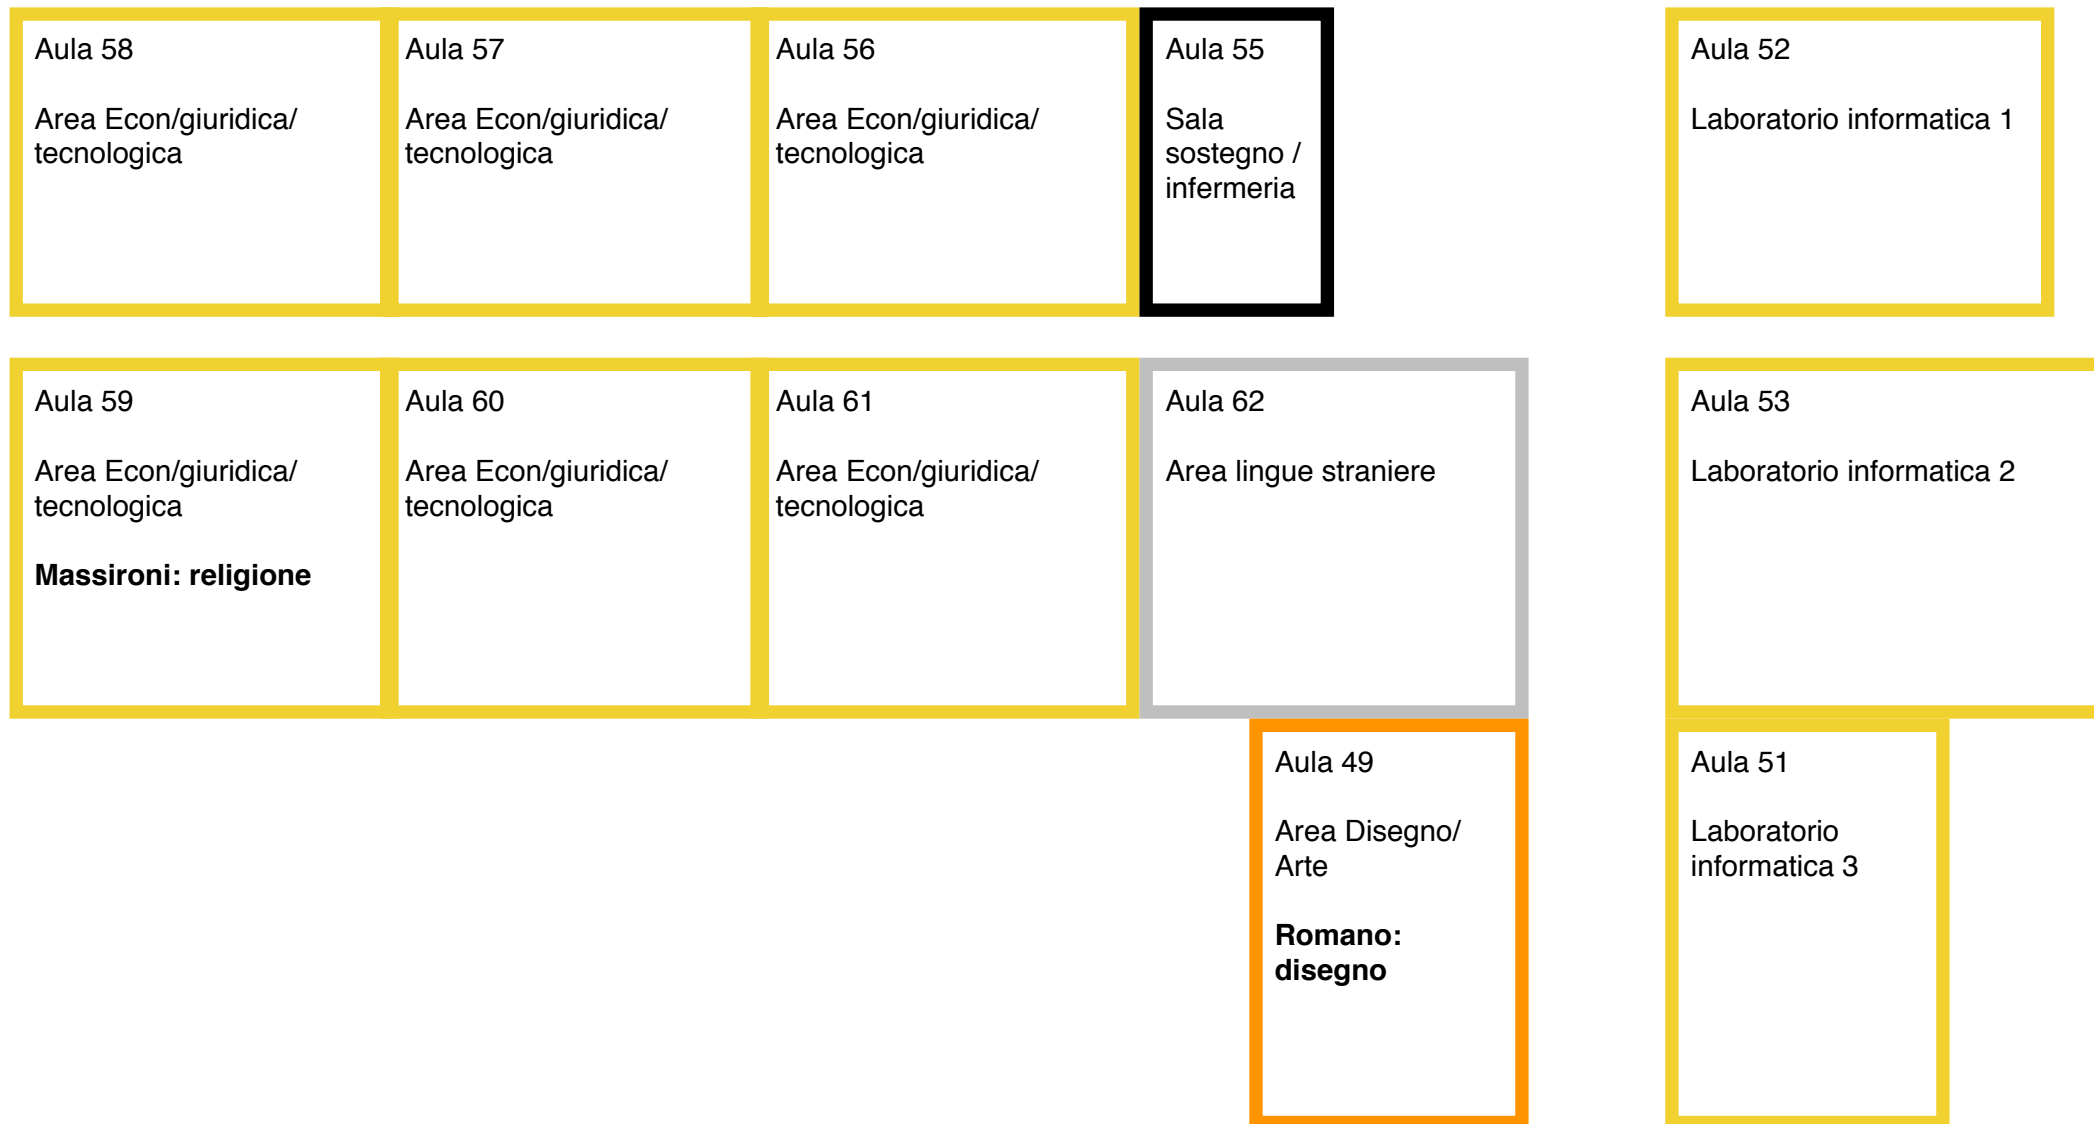

Mappa DADA cdc 4BS

I Piano Terra - lato segreteria / presidenza