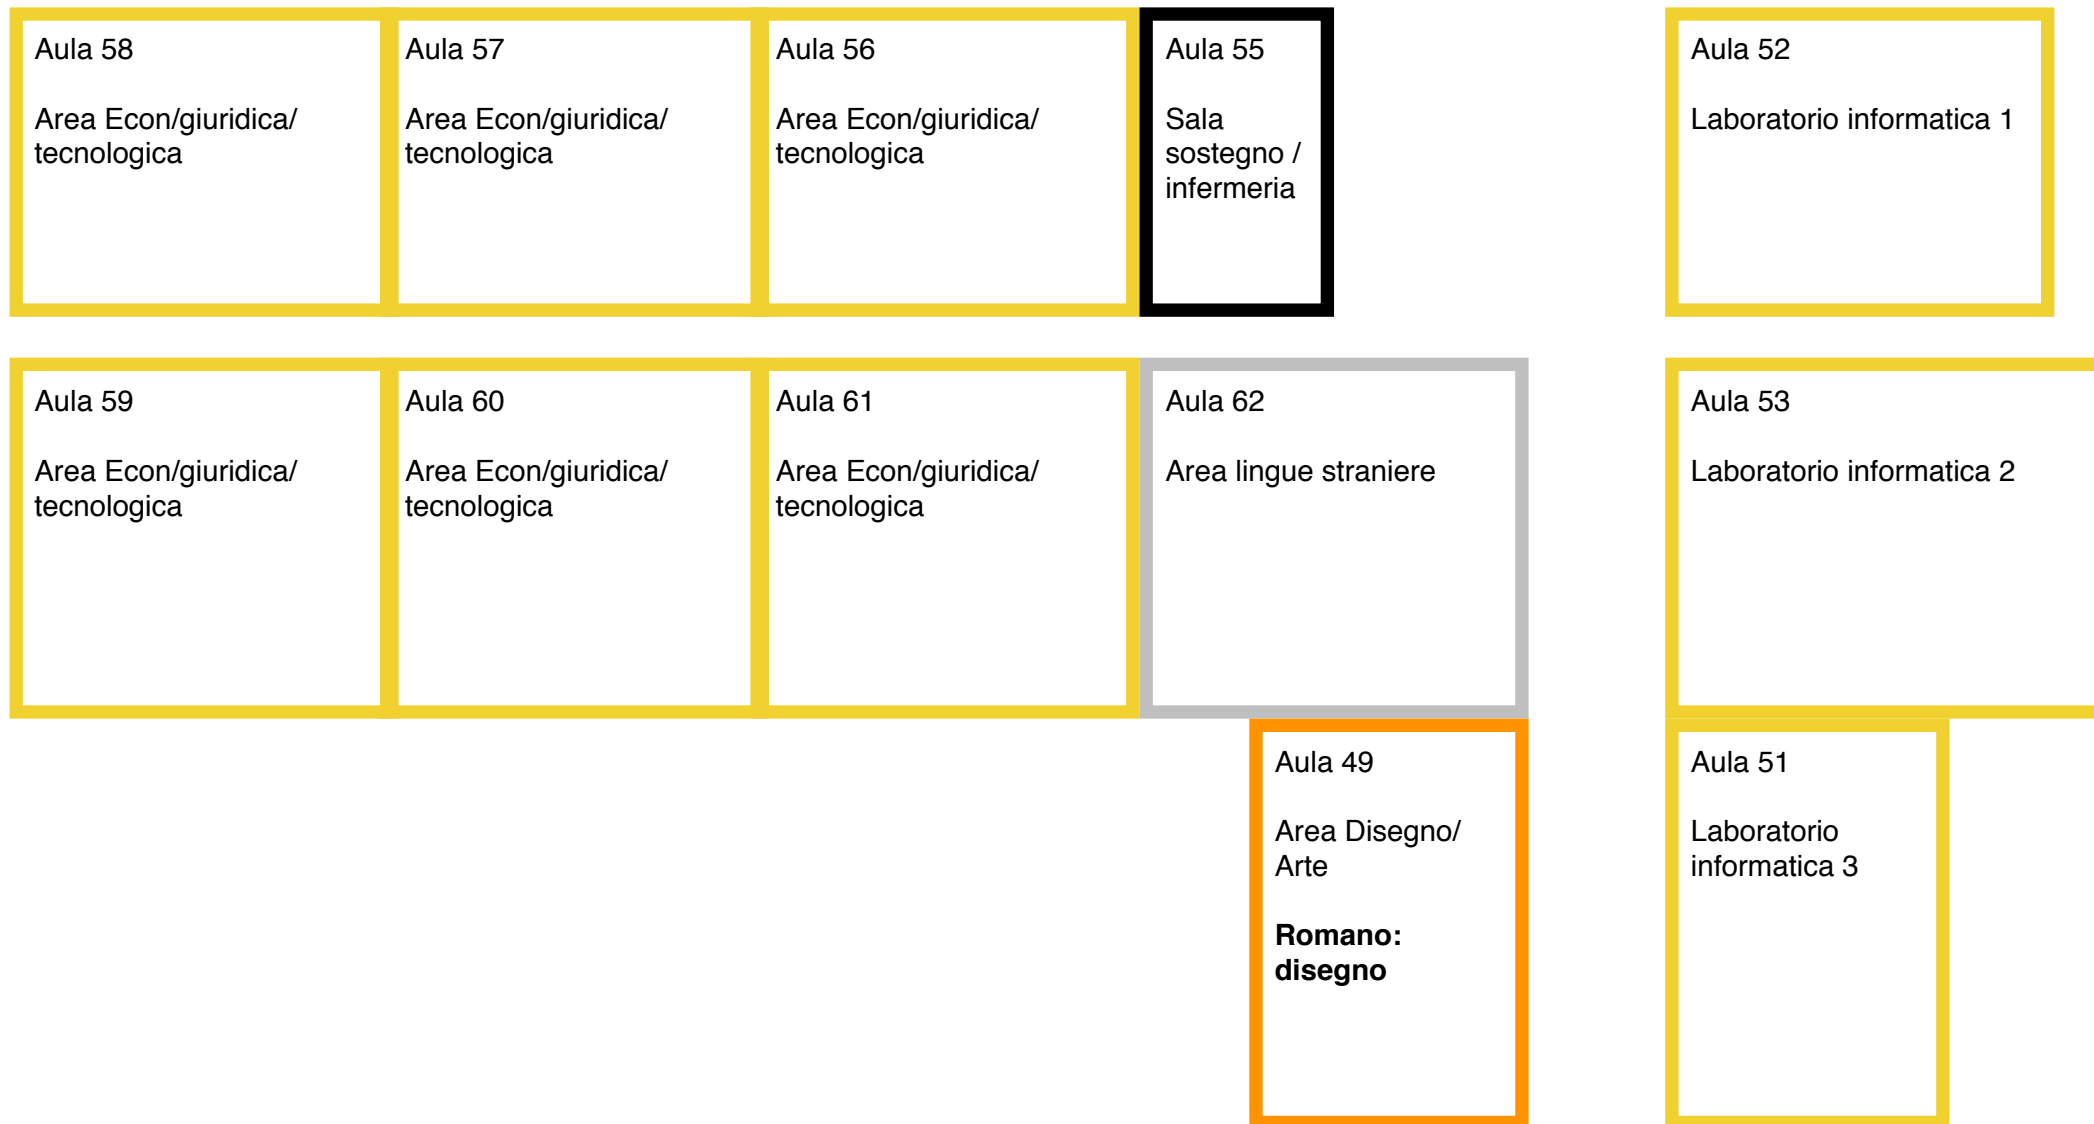

Mappa DADA cdc 3BS

I Piano Terra - lato segreteria / presidenza