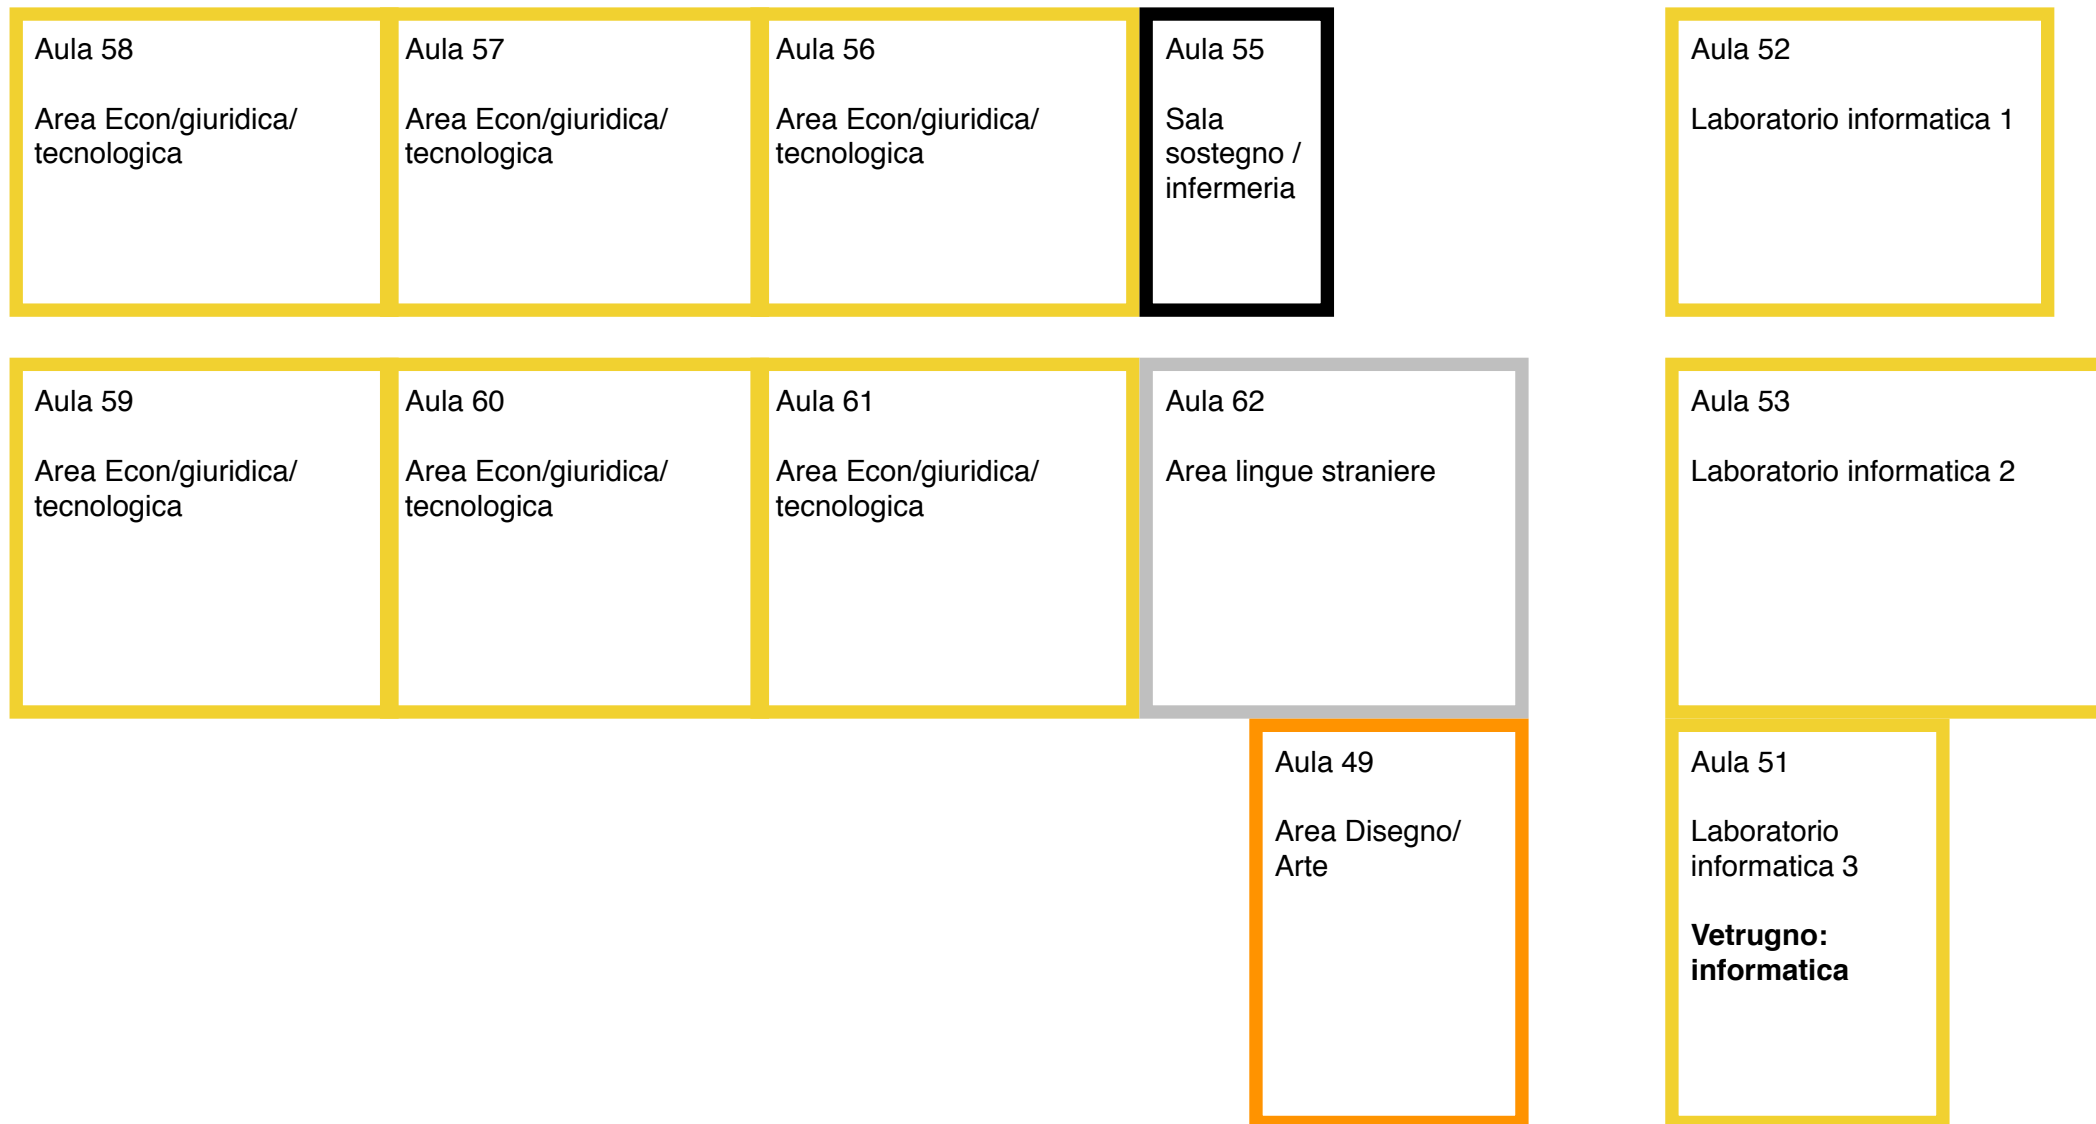

Mappa DADA cdc 3ASA

I Piano Terra - lato segreteria / presidenza